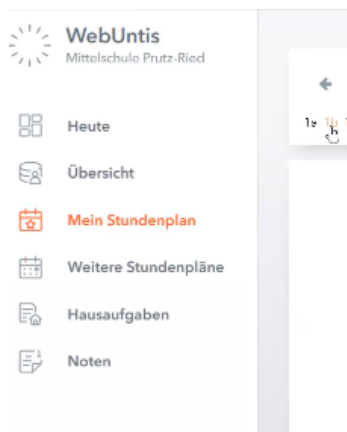

2. Sie gelangen auf die Anmeldung von Portal Tirol. (Bitte hier mit dem Zugang des Kindes anmelden. Meist haben die Kinder ihre Zugangsdaten ins LOG Buch geklebt.)

The image shows a login form titled 'Anmeldung mit Benutzernamen und Passwort'. It features two input fields: 'Benutzername' and 'Passwort'. Below the fields is an 'Anmelden' button. In the bottom right corner, there is a 'Sicherheitshinweise' link. The background of the form has a light blue decorative pattern of leaves and a stylized figure.

3. Nun erhalten Sie die Übersicht und können die aktuelle Note zum 2. Elternsprechtag ansehen.